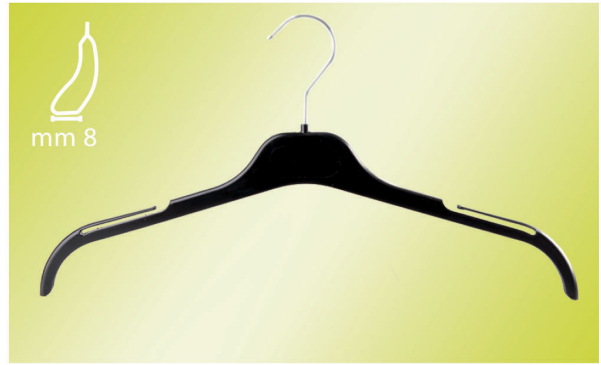

Mod. Model	Länge Lenght	cm. 50x55x60
GA41	cm. 41	nr. 400
GA43	cm. 43	nr. 400
GA47	cm. 47	nr. 350

- Personalisierung direkt auf den Bügel gedruckt, auch in Relief möglich oder mit einem Etikett.
- *Personalization with plate or in plan directly on the hanger.*