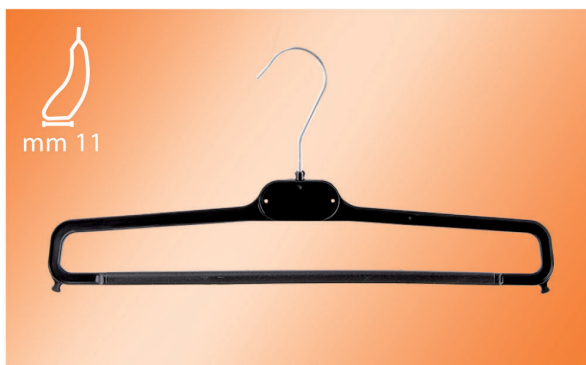

Mod. Model	Länge Lenght	cm. 50x55x60
P32	cm. 32	nr. 500
P35	cm. 35	nr. 500
P42	cm. 42	nr. 330