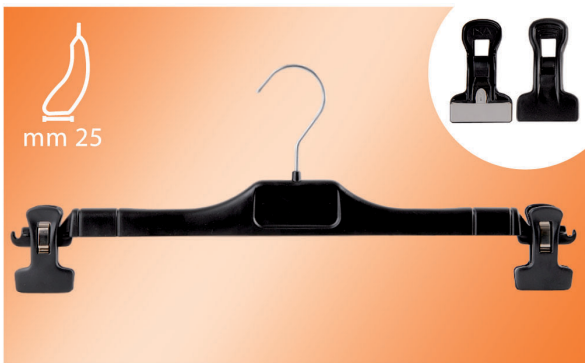

Mod. Model	Länge Lenght	cm. 50x55x60
SL30	cm.	nr. 230
SL36	cm. 36	nr. 200
SL40	cm. 40	nr. 180
SL46	cm. 46	nr. 150

- Klammern gummiert .
- Klammern fixiert.
- Personalisierung direkt auf den Bügel gedruckt, auch in Relief möglich oder mit einem Etikett.
- *Pliers with rubber.*
- *Fixed pliers.*
- *Personalization with plate or in plan directly on the hanger.*