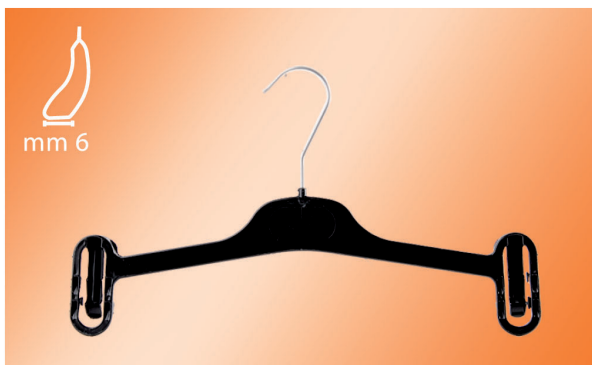

Mod. Model	Länge Lenght	cm. 50x55x60
W0	cm. 22	nr. 600
W1	cm. 28	nr. 500
W2	cm. 32	nr. 500
W3	cm. 34	nr. 400

- Personalisierung direkt auf den Bügel gedruckt, auch in Relief möglich oder mit einem Etikett.
- Personalization with plate or directly on the hanger.