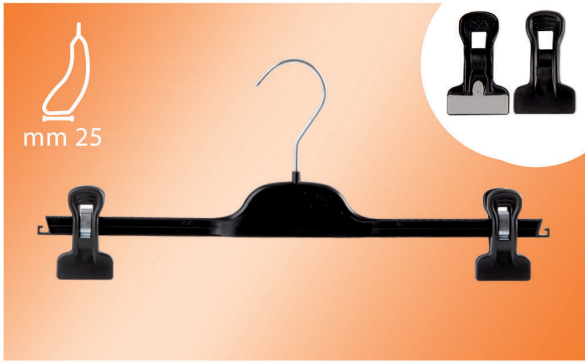

Mod. Model	Länge Lenght	cm. 50x55x60
PGV23	cm. 23	nr. 400
PGV30	cm. 30	nr. 300
PGV36	cm. 36	nr. 300
PGV40	cm. 40	nr. 300

- Klammern gummiert .
- Personalisierung direkt auf den Bügel bedruckt, auch in Relief möglich oder mit einem Etikett.
- *Pliers with rubber.*
- *Personalization, in plan or in relief, directly on the hanger or with plate.*