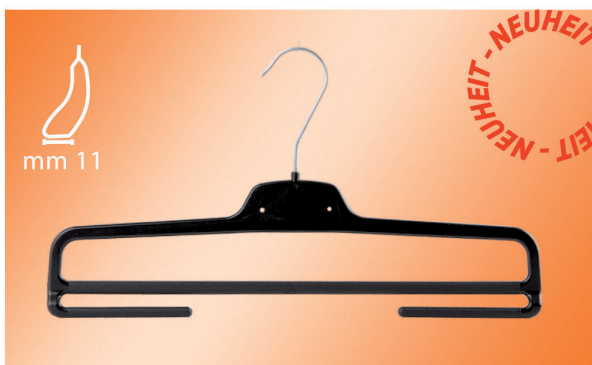

Mod. Model	Länge Lenght	cm. 50x55x60
PCF34	cm. 34	nr. 400

- Personalisierung direkt auf den Bügel gedruckt, auch in Relief möglich oder mit einem Etikett.
- Personalization in plan or in relief, directly on the hanger or with plate.

- Personalisierung direkt auf den Bügel gedruckt, auch in Relief möglich oder mit einem Etikett.
- Der Steg kann mit Schaumstoff oder Samt versehen werden.
- Personalization, in plan or in relief, directly on the hanger or with plate.
- The trouser bar can be with sponge or velvet too.

Notiz: _____
_____
_____
_____