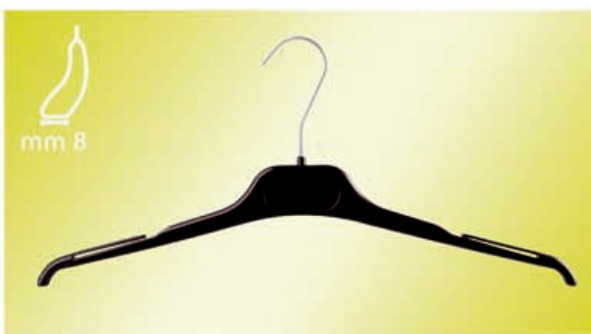

mm 8

Mod. Model	Länge Length	cm. 80x60x44
EC42	cm. 42	nr. 400

- Personalisierung direkt auf den Bügel gedruckt, auch in Relief möglich oder mit einem Etikett.
- *Personalization, in plan or in relief, directly on the hanger or with plate.*