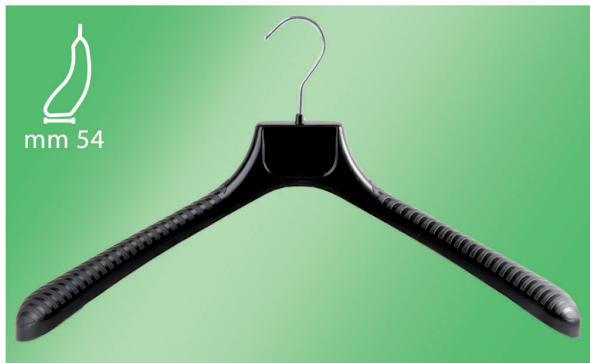

Mod. Model	Länge Lenght	cm. 50x55x60
PM38	cm. 38	nr. 130
PM40	cm. 40	nr. 130
PM42	cm. 42	nr. 160
PM45	cm. 45	nr. 150
PM48	cm. 48	nr. 140