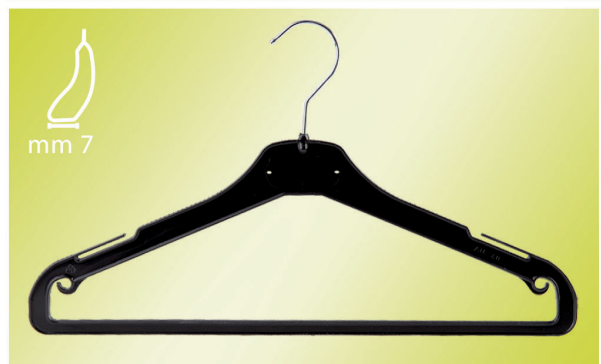

Mod. Model	Länge Lenght	cm. 50x55x60
AU40/S	cm. 43	nr. 400

- Personalisierung direkt auf den Bügel gedruckt, auch in Relief möglich oder mit einem Etikett.
- *Personalization, in plan or in relief, directly on the hanger or with plate.*