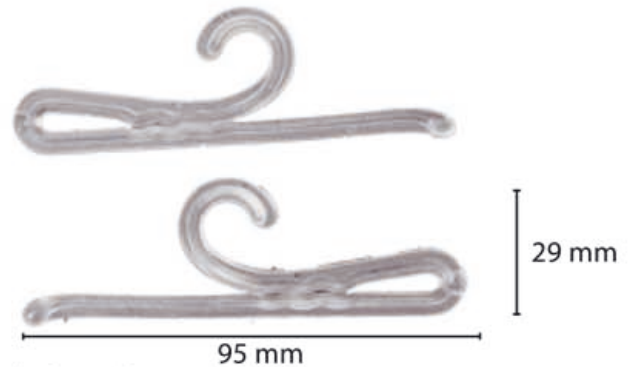

Clips mit Zähnen für Hemden.  
*Saw-edged clips for shirts. Transparent colour.*

Clips Standard für Hemden - transparent.  
*Toothhead clips for shirts. Transparent colour.*

Größenfinder.  
Size markers.

Größenfinder in Röhrenchenform.  
Coloured small tube size markers.

Größenfinder für Verkaufsstand.  
Stand markers.

Schaumstoff für Klammern - 120 x 50 x 4mm.  
Sponge for clip hangers - dim. 120x50 thick mm 4.

Bügel für Badeschuhe.  
Slippers hangers.  
Mod. NL1 - FH8 - E4

Sockenbügel.  
Socks hanger.  
Mod. CH03

Gürtelclip.  
Belts hanger.  
Mod PCU4

Kravattenhalter.  
Ties hanger.  
Mod PCU5

Scarf hanger.  
Mod PL21