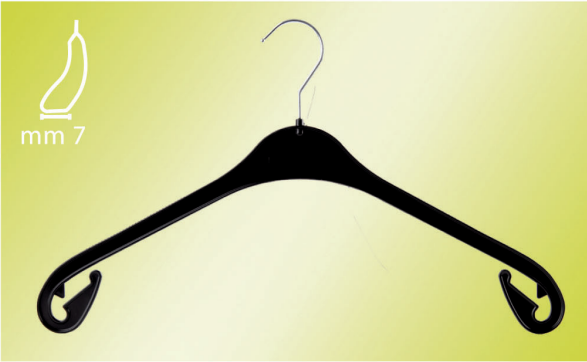

Mod. Model	Länge Lenght	cm. 50x55x60
NA26	cm. 26	nr. 700
NA33	cm. 33	nr. 550
NA38	cm. 38	nr. 500
NA43	cm. 43	nr. 450
NA47	cm. 47	nr. 350