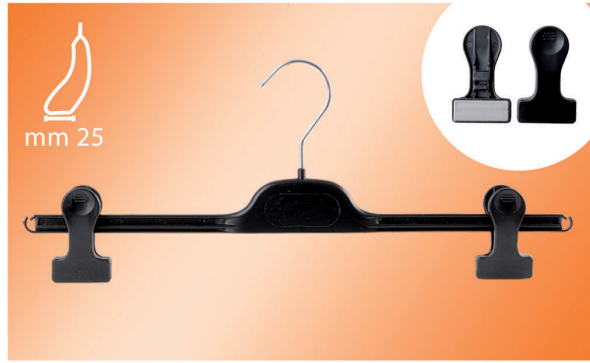

Mod. Model	Länge Lenght	cm. 50x55x60
PXV23	cm. 23	nr. 400
PXV30	cm. 30	nr. 300
PXV36	cm. 36	nr. 300
PXV40	cm. 40	nr. 300

- Klammern gummiert.
- Klammern komplett verdeckt.
- Personalisierung direkt auf den Bügel gedruckt, auch in Relief möglich oder mit einem Etikett.
- *Pliers with rubber.*
- *Pliers completely covered.*
- *Personalization, in plan or in relief, directly on the hanger or with plate.*