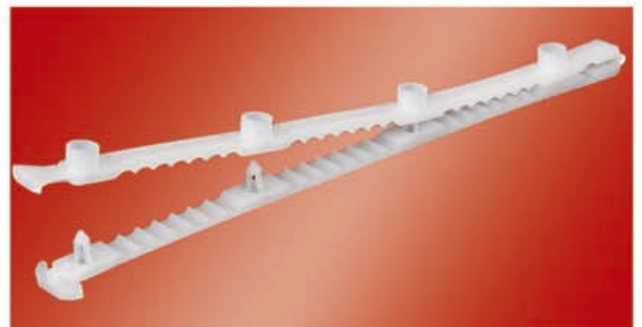

-Siegel Größe cm. 10, 15, 20.
Delivery seals of cm. 10, 15, 20.