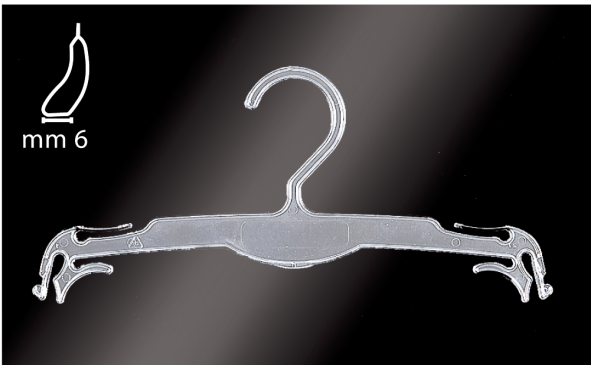

mm 6

Mod.
Model
TL23

Länge
Lenght
cm. 23

cm. 50x55x60
nr. 1.200

TL27

cm. 27

nr. 1.000

TL32

cm. 32

nr. 600