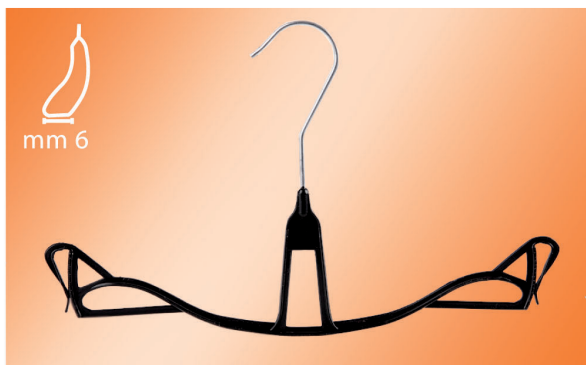

Mod. Model	Länge Lenght	cm. 50x55x60
X0	cm. 28	nr. 900
X1	cm. 32	nr. 750
X2	cm. 38	nr. 500