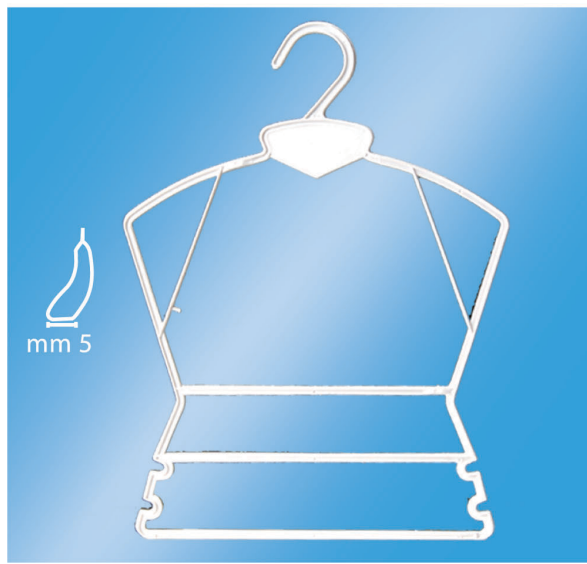

Mod. Model	Länge Lenght	cm. 50x55x60
C Lungo	cm. 25	nr. 370

Notiz: