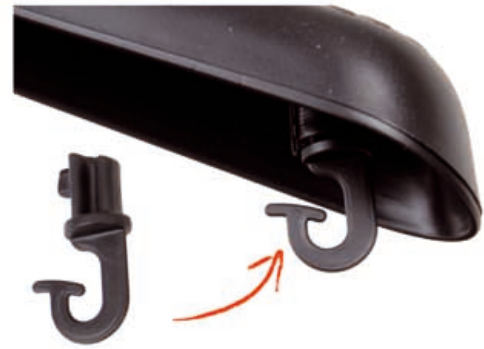

Haken in verschiedenen Farben.  
*Hooks in different colours.*

Logo in Relief direkt auf den Bügel gedruckt.  
*Relief logo directly on the hanger.*

Logo direkt auf den Bügel gedruckt.  
*Plane logo directly on the hanger.*

Personalisierte Etiketten in verschiedenen Farben und Ausführungen.  
*Personalized plate for hangers in different colours and shape.*

Steg mit Klammern für Serie E-Z-M-MAN.  
*Bar for jackets hangers E-Z-M-MAN series, with pliers for skirts and trousers.*

Haken für Formbügel Serie E-Z-M Man.  
*Small plastic hooks to apply on jacket hangers (E-Z-M-MAN series).*

Dreiecksverbinder für Textilien.  
*Triangle model loop connector suitable for displaying co-ordinated garments.*