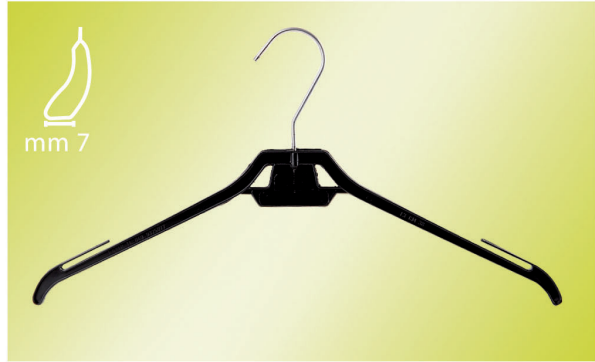

Mod. Model	Länge Lenght	cm. 50x55x60
L1	cm. 28	nr. 950
L2	cm. 32	nr. 900
L3	cm. 38	nr. 700
L4	cm. 42	nr. 650