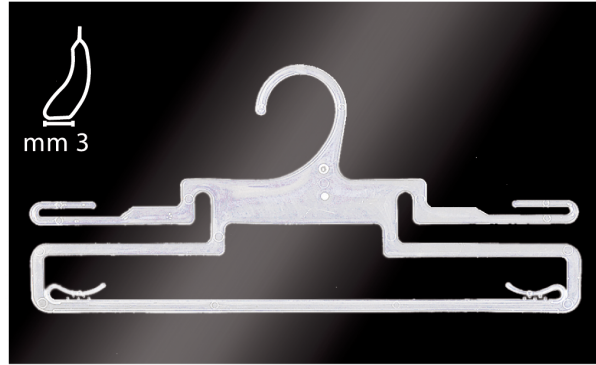

**Notiz:** \_\_\_\_\_  
\_\_\_\_\_  
\_\_\_\_\_  
\_\_\_\_\_

WÄSCHE Lingerie

mm 3

Mod.  
Model  
I22

Länge  
Lenght  
cm.22

  
cm. 50x55x60  
nr. 1.000

mm 3

Mod.  
Model  
I24