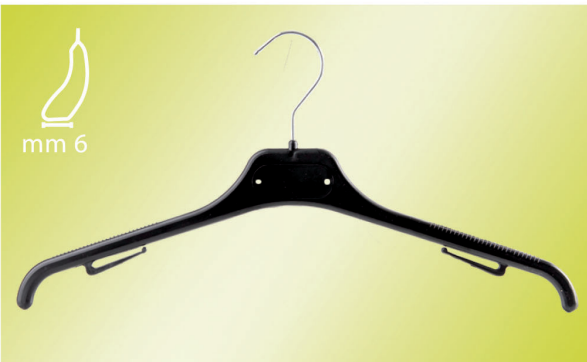

Mod. Model	Länge Lenght	cm. 50x55x60
N0	cm. 23	nr. 950
N1	cm. 28	nr. 800
N2	cm. 32	nr. 700
N3	cm. 36	nr. 600
N4	cm. 40	nr. 400