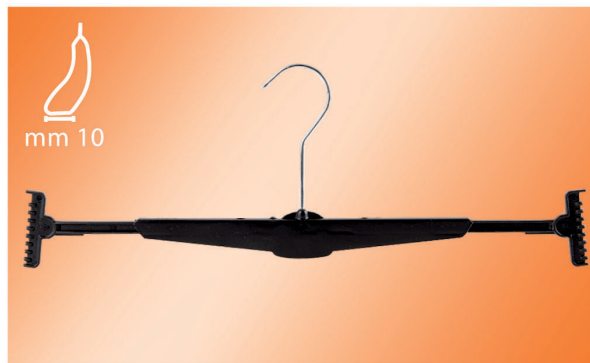

Mod. Model	Länge Lenght	cm. 50x55x60
GD3	cm. 36	nr. 450
GD4	cm. 42	nr. 400
GD5	cm. 49	nr. 350

Notiz: _____
_____
_____
_____