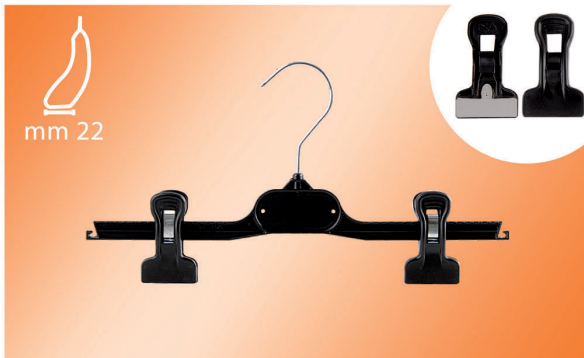

Mod. Model	Länge Lenght	cm. 50x55x60
PG23/G	cm. 23	nr. 400
PG30/G	cm. 30	nr. 350
PG36/G	cm. 36	nr. 350
PG40/G	cm. 40	nr. 350
PG46/G	cm. 46	nr. 300

- Klammern gummiert .
- Personalisierung direkt auf den Bügel gedruckt, auch in Relief möglich oder mit einem Etikett.
- *Pliers with rubber.*
- *Personalization, in plan or in relief, directly on the hanger or with plate.*