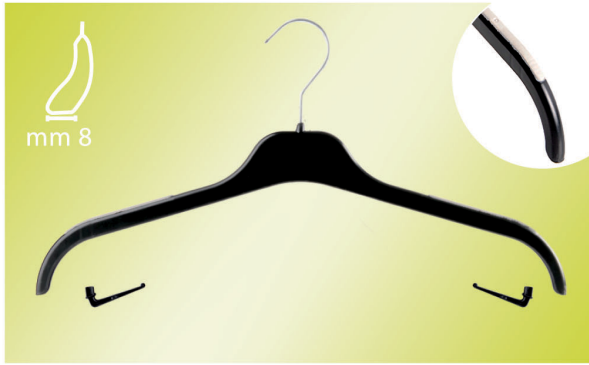

Mod. Model	Länge Lenght	cm. 50x55x60
G41	cm. 41	nr. 400
G43	cm. 43	nr. 400
G47	cm. 47	nr. 350

- Personalisierung mit einem Etikett oder direkten Druck auf den Bügel.
- Schultern mit Anti-Rutsch Struktur. (serie G41/43/47)
- Schultern gummiert. (serie GG41/43/47)
- Auf Anfrage auch mit zwei zusätzlichen Haken, wie oben abgebildet, zu versehen. (serie G41/G-43-47)

- *Personalization with plate or in plan directly on the hanger.*
- *Shoulders with anti-slide reliefs. (G41/43/47 series)*
- *Shoulders with rubber. (GG41/43/47 series)*
- *Two little plastic hook on the low side of the hanger (on request). (G41/G-43-47 series)*