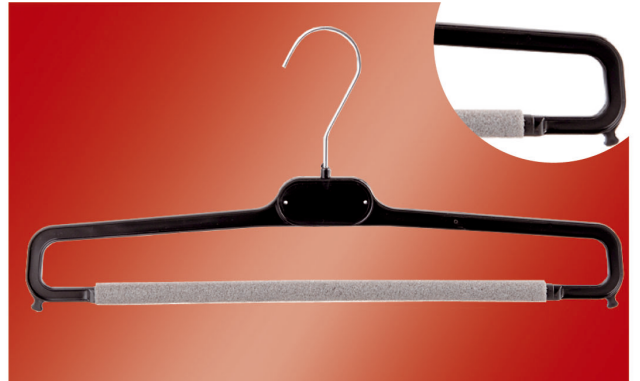

Steg für Hosenbügel mit Schaumstoffschichtung.
Trouser bar with sponge.